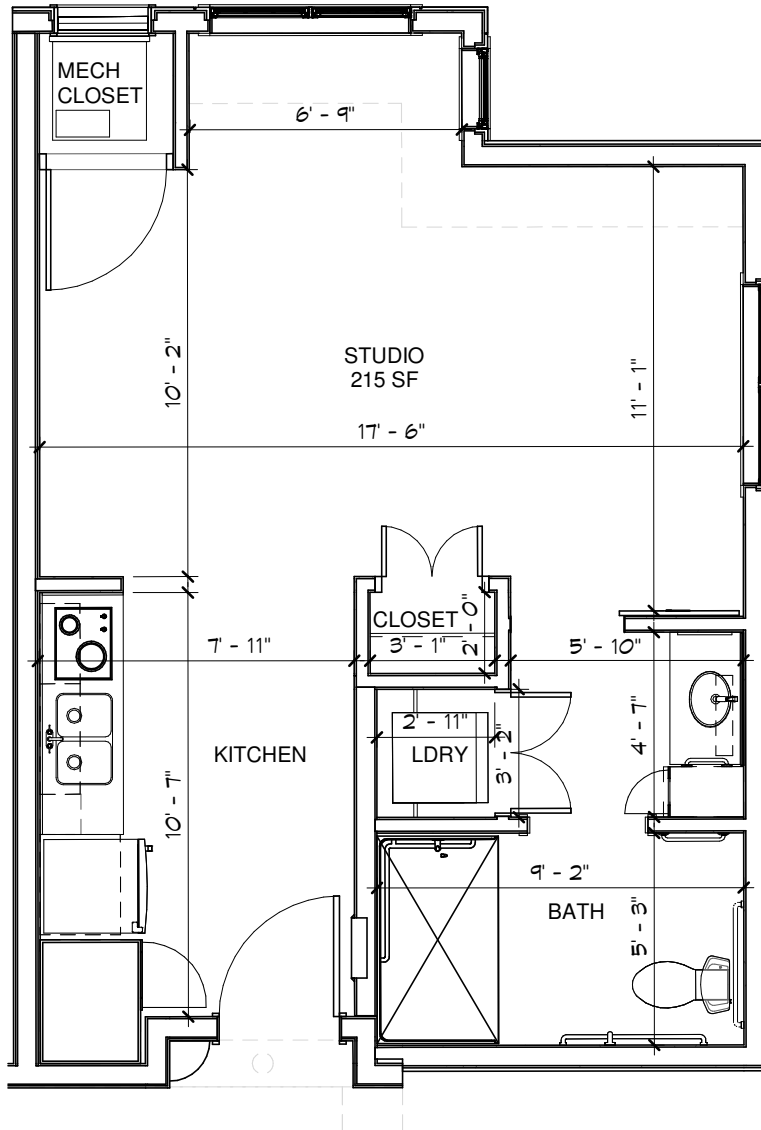

## Unit B — Lagoon

Studio - 350 sq ft

## Unit B1-HC — Inlet

Studio - 370 sq ft