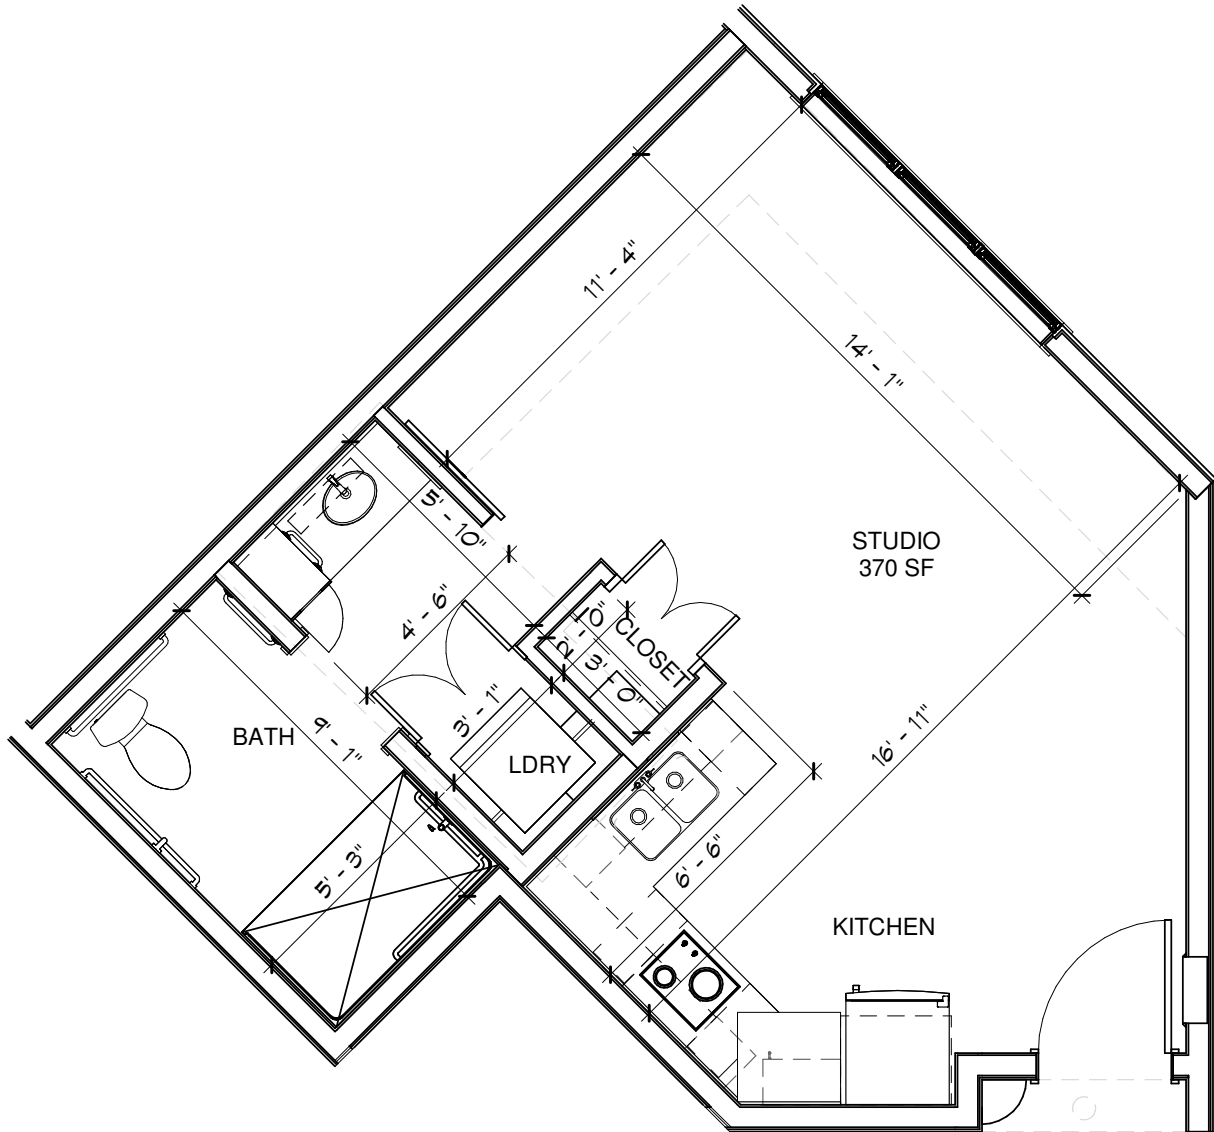

## Unit B — Lagoon

Studio - 350 sq ft

## Unit B1-HC — Inlet

Studio - 370 sq ft